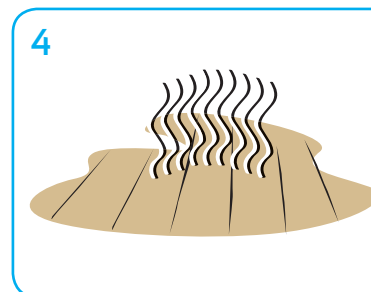

Aan de lucht laten drogen.