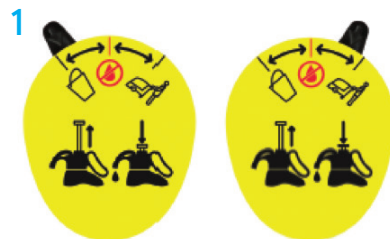

Instructiekaart – SURE® Floor Cleaner

Vloerreiniger. Beschikbaar in 1.4 L SmartDose™

Laagschuimende
neutrale
vloerreiniger

Dagelijkse
vloerreiniging

Voor reiniging van:

Alle waterbestendige vloeren

Gebruiksaanwijzing...

Emmer reiniging:

Draai de gele knop naar de emmer toepassing. Trek de knop omhoog en duw dan helemaal naar beneden om het product te doseren in 10 L water.

Reiniging met de machine:

Draai de gele knop naar de machine toepassing. Trek de knop omhoog en duw dan helemaal naar beneden om het product te doseren in de watertank van de machine. 1 dosering per 20L water.