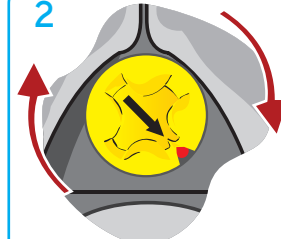

Voor gebruik in
combinatie met
het Diversey Care
Quattroselect System

Gebruiksaanwijzing...

1

Plaats de
pouch in het
vak van de
Quattroselect
met het juiste
label.

2

Indien nodig,
draai de gele
knop zodat de
pijl richting het
juiste product
wijst.